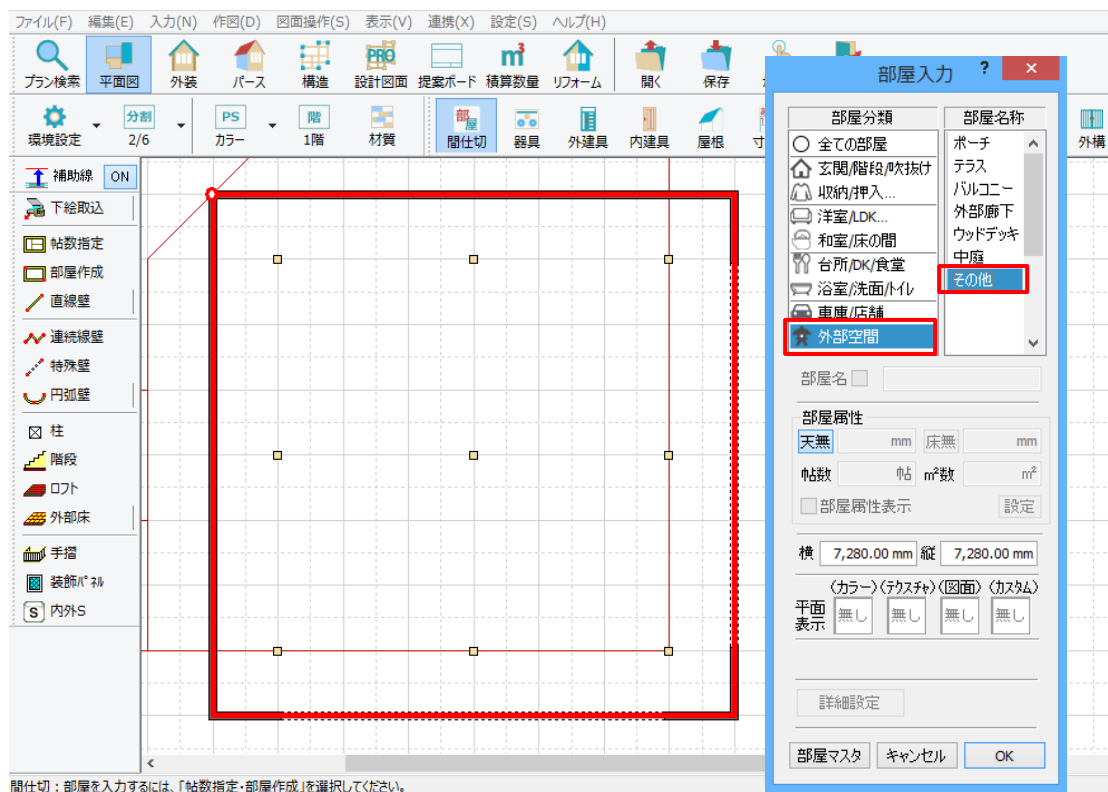

【中が見えるインナーガレージの表現方法】

入力済み「ガレージ」の部屋分類を「外部空間」としてください。

部屋分類を「外部空間」とすることで、ガレージ内の壁が外壁として表現されます。

「外部空間」では床がありませんので、外構から外部土間の駐車場などでガレージの床を入力してください。