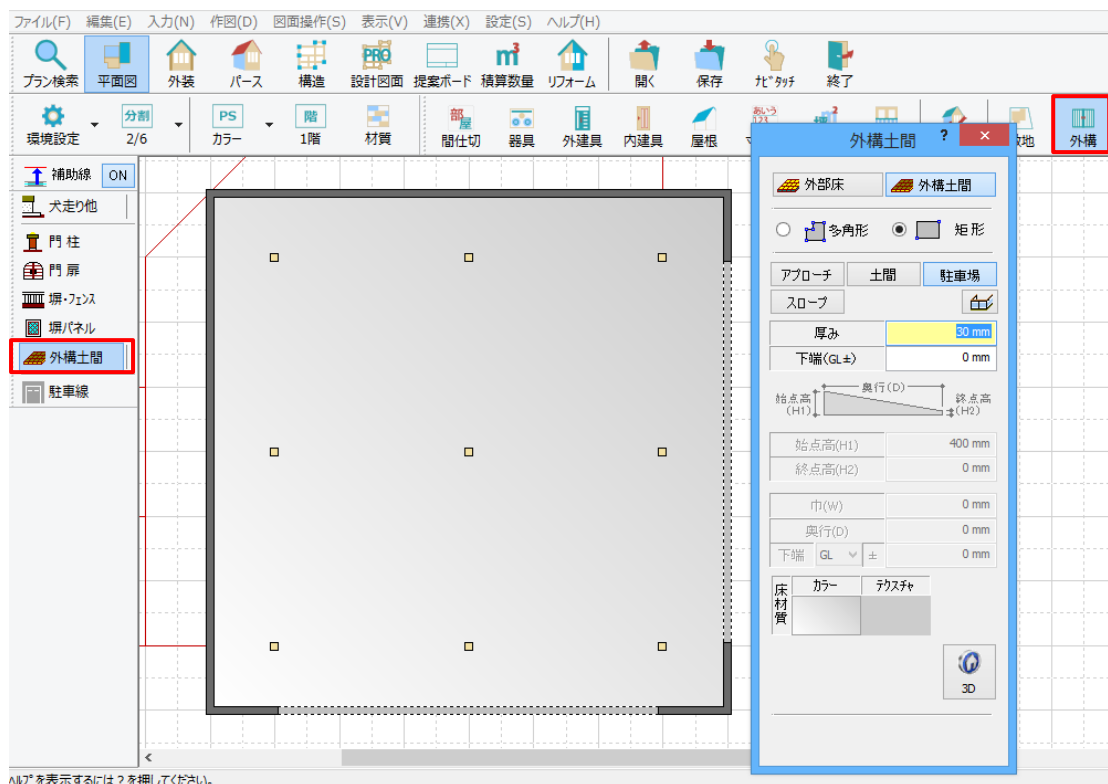

【中が見えるインナーガレージの表現方法】

入力済み「ガレージ」の部屋分類を「外部空間」としてください。

部屋分類を「外部空間」とすることで、ガレージ内の壁が外壁として表現されます。

「外部空間」では床がありませんので、外構から外部土間の駐車場などでガレージの床を入力してください。