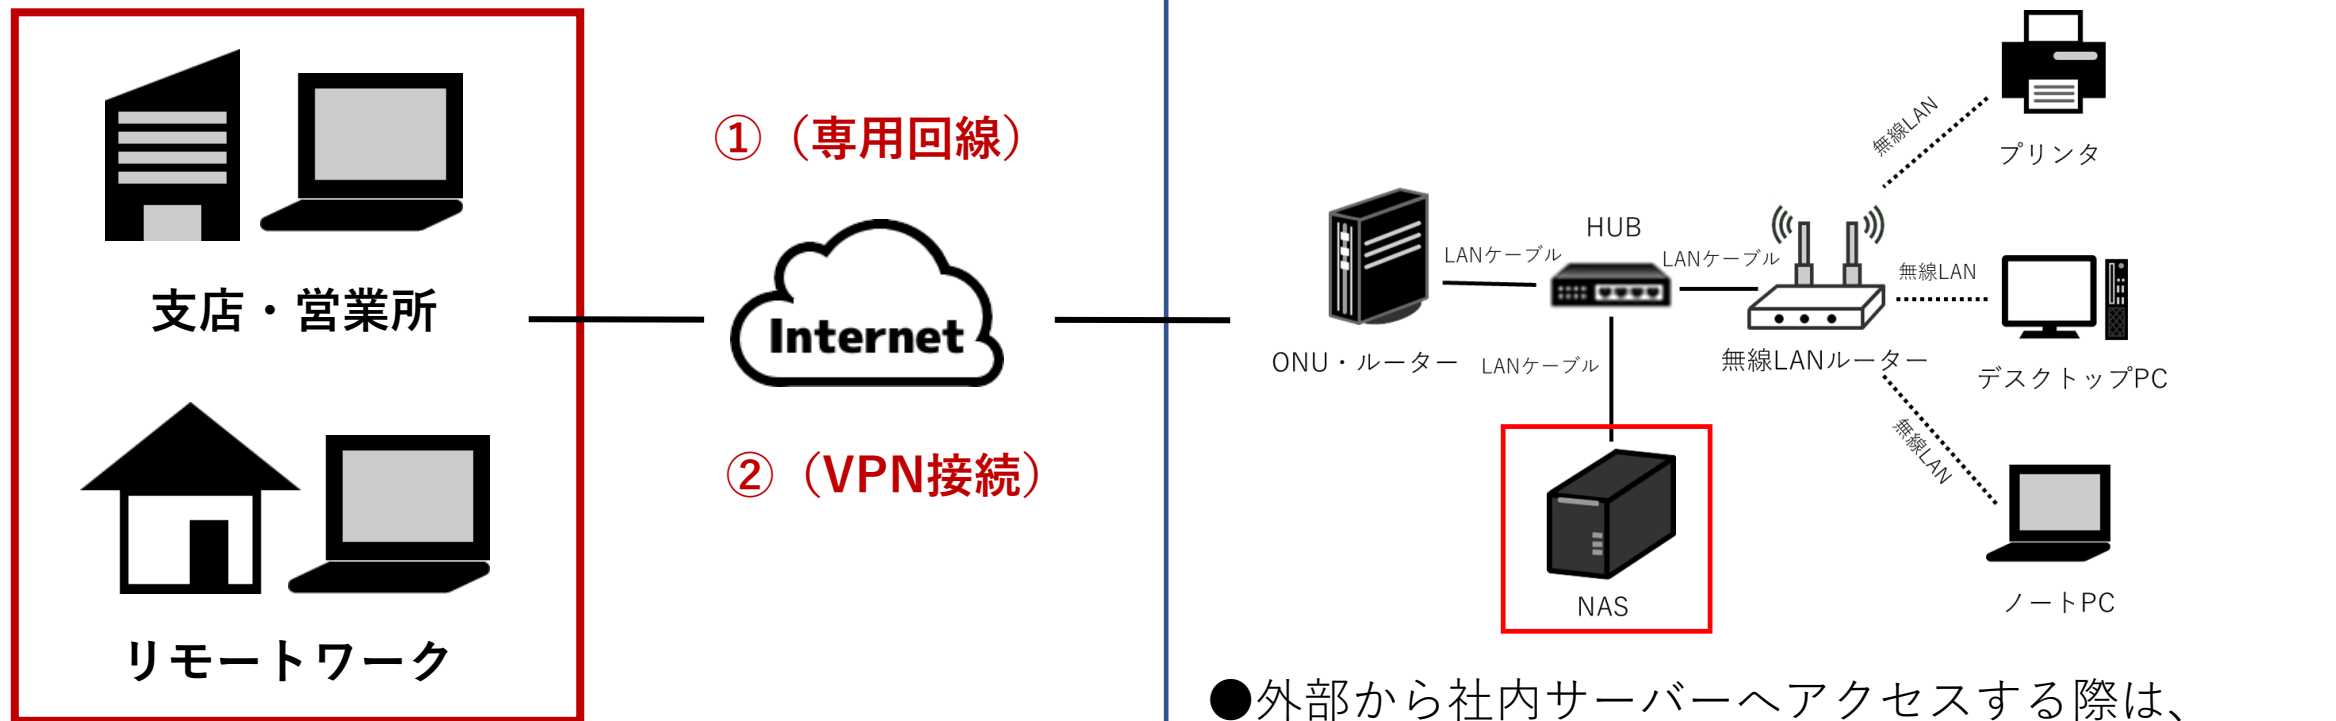

社外から社内サーバーへのアクセスは、**専用回線**もしくは**VPN接続**の環境構築で可能になります。

●外部から社内サーバーへアクセスする際は、ログインユーザーへの書き込み権限が必要です。

NASネットワーク構築及びネットワークサポートにつきましては、取引先の業者様へご相談ください。

(2022年9月現在参考例)

福井コンピュータシステム (株)

①専用回線接続

参考価格：導入費用 ¥97,600 (税別) ~、月額費用 34,380 (税別) ~

参考資料：<https://www.ntt-west.co.jp/business/solution/digi/>

②VPN接続

参考価格：月額費用 4,500 (税別) ~

参考資料：<https://www.softbank.jp/biz/security/internet_vpn/>