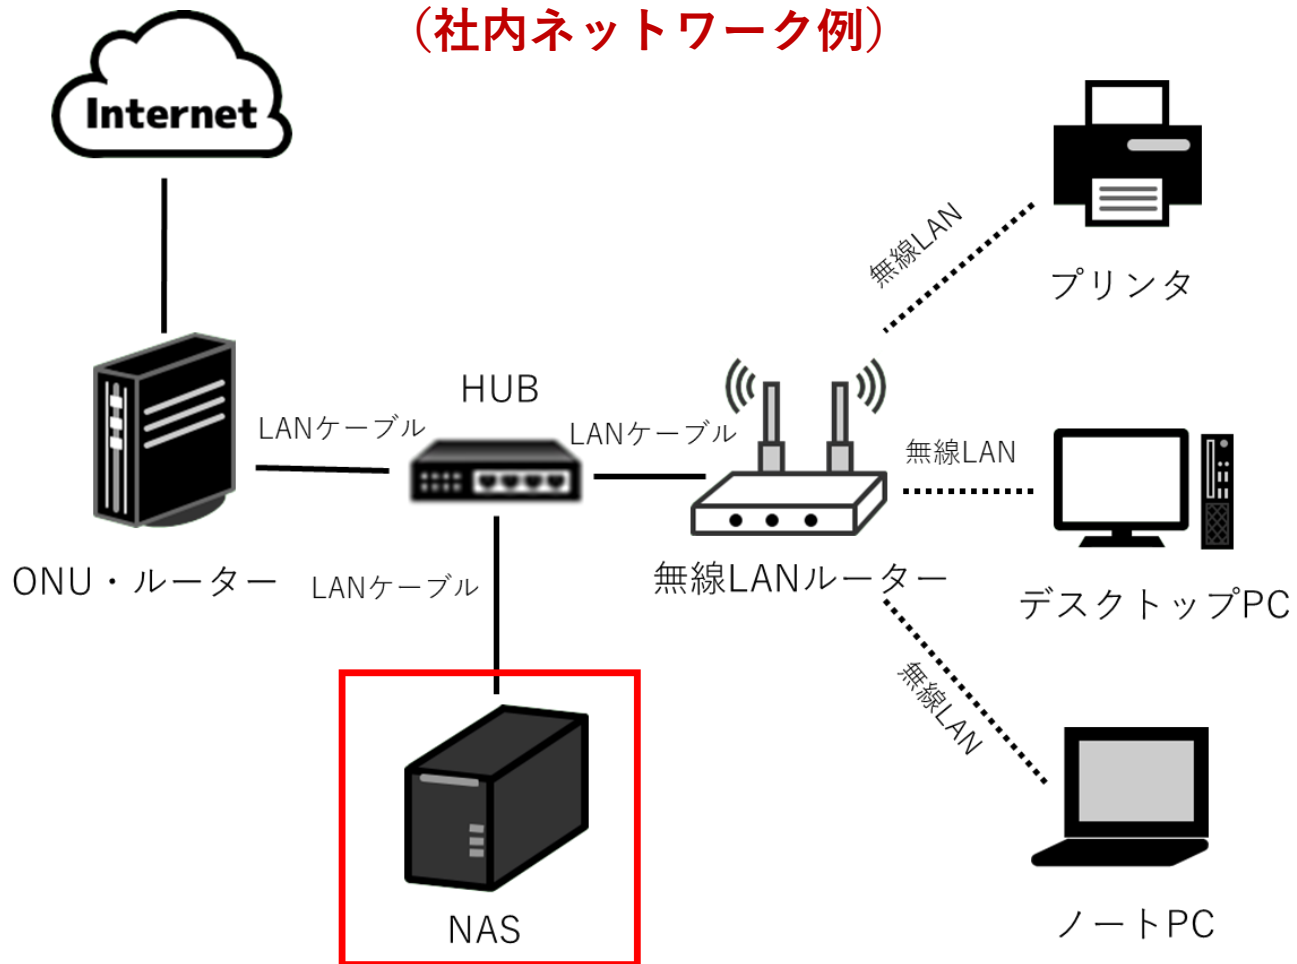

# NAS(ネットワーク対応HDD) 社内導入例

(社内ネットワーク例)

参考 NASモデル

メーカー：BUFFALO (バッファロー)

シリーズ：TS3220DN

容量：2TB ~

参考価格：¥ 69,000 (税別) ~

URL：<https://www.buffalo.jp/product/detail/ts3220dn0802.html>